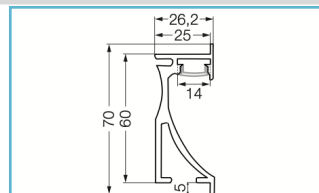

Artikel Nr.	Typ	Maße (BxH in mm)	Innenmaß (In mm)	Abdeckungen
STR-945790	Wandeinbauprofil	27 x 70	12	klar oder opalweiß
STR-9457901	Endkappe Alu Wandeinbauprofil, links, Kunststoff			
STR-9457903	Endkappe Alu Wandeinbauprofil, rechts, Kunststoff