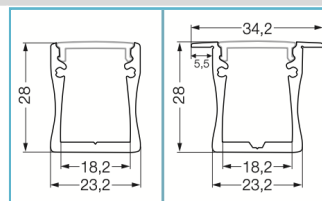

PREMIUM Aluminium U-Profil Slim XL 15 mm

2 m silber eloxiert

Artikel Nr.	Typ	Maße (BxH in mm)	Innenmaß (In mm)	Abdeckungen
STR-945152320	U-Profil XL 15 mm	23 x 15	18	klar oder opalweiß
STR-9451523201	Endkappe Alu U-Profil Slim XL 15 mm, ohne Kabeldurchgang, Kunststoff			
STR-9451523203	Endkappe Alu U-Profil Slim XL 15 mm, mit Kabeldurchgang, Kunststoff			
STR-9451523208	Montageklammer Alu U-Profil Slim XL 15 mm, Kunststoff			

PREMIUM Aluminium U- und T-Profil Slim XL 28 mm 2 m silber eloxiert

Artikel Nr.	Typ	Maße (BxH in mm)	Innenmaß (In mm)	Abdeckungen
STR-945152020	U-Profil Slim XL 28 mm	23,2 x 28	18,2	klar oder opalweiß
STR-945152010	T-Profil Slim XL 28 mm	34,2 x 28	18,2	klar oder opalweiß
STR-9451520201	Endkappe Alu U-Profil Slim XL 28 mm, ohne Kabeldurchgang, Aluminium			
STR-9451520101	Endkappe Alu T-Profil Slim XL 28 mm, ohne Kabeldurchgang, Aluminium			
STR-9451520208	Montageklammer Alu U-Profil Slim XL 28 mm, Aluminium			
STR-9451520109	Montageklammer Alu T-Profil Slim XL 28 mm, Aluminium			