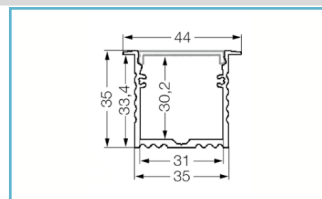

PREMIUM Aluminium T-Profil Slim 35 mm 2 m silber eloxiert

Artikel Nr.	Typ	Maße (BxH in mm)	Innenmaß (In mm)	Abdeckungen
STR-9453510	T-Profil 35 mm	44 x 35	31	klar oder opalweiß
STR-94535102	Endkappe Alu T-Profil 35 mm, ohne Kabeldurchgang, Aluminium			
STR-94535109	Direktverbinder Alu T-Profil 35 mm, Aluminium			
STR-94535108	Montageklammer Alu T-Profil 35 mm, Aluminium