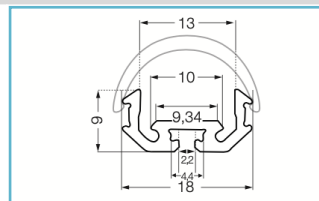

PREMIUM Aluminium Profil „edge-line“
2 m silber eloxiert

Artikel Nr.	Typ	Maße (BxH in mm)	Innenmaß (In mm)	Abdeckungen
ALU-945451	edge-line	18 x 9	13	s.u.
ALU-945460	Endkappe Profil „edge-line“, Kunststoff			
ALU-945461	Montageklammer Profil „edge-line“, Aluminium			
				Abdeckung diffus 30° Abstrahlwinkel
				Abdeckung diffus 60° Abstrahlwinkel
				Abdeckung diffus 120° Abstrahlwinkel
				Abdeckung opalweiß 120° Abstrahlwinkel
				Abdeckung klar 45° Abstrahlwinkel
				Abdeckung klar 60° Abstrahlwinkel
				Abdeckung klar 90° Abstrahlwinkel
				Abdeckung klar 120° Abstrahlwinkel