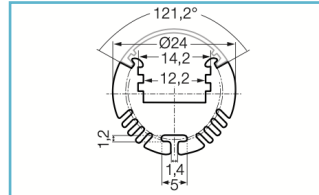

PREMIUM Aluminium Rundprofil 24 mm
2 m / 3 m silber eloxiert

Artikel Nr.	Typ	Maße (BxH in mm)	Innenmaß (In mm)	Abdeckungen
STR-9453590	Rundprofil 24 mm	24 x 24	12,2	klar oder opalweiß
STR-94535901	Endkappe Alu Rundprofil 24 mm, ohne Kabeldurchgang, Aluminium			
STR-94535903	Endkappe Alu Rundprofil 24 mm, mit Kabeldurchgang, Aluminium			
STR-94535908	Montageklammer Alu Rundprofil 24 mm, drehbar, Aluminium			
STR-94535904	Montageklammer Alu Rundprofil 24 mm, Schrankmontage, Aluminium			
STR-94535905	Wandarm L Alu Rundprofil 24 mm, Kunststoff			
STR-94535906	Wandarm S Alu Rundprofil 24 mm, Kunststoff			
STR-94535907	Wandarm T Alu Rundprofil 24 mm, Kunststoff			