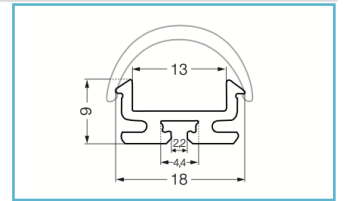

PREMIUM Aluminium Profil „edge-line 2“
2 m silber eloxiert

Artikel Nr.	Typ	Maße (BxH in mm)	Innenmaß (In mm)	Abdeckungen
ALU-9454551	edge-line 2	18 x 9	13	s.u.
ALU-9454518	Montageklammer Profil „edge-line 2 / 3“, Kunststoff			
ALU-945456	Abdeckung diffus 30° Abstrahlwinkel			
ALU-945458	Abdeckung diffus 60° Abstrahlwinkel			
ALU-945455	Abdeckung diffus 120° Abstrahlwinkel			
ALU-945453	Abdeckung opalweiß 120° Abstrahlwinkel			
ALU-945452	Abdeckung klar 120° Abstrahlwinkel			
ALU-945454	Abdeckung klar 45° Abstrahlwinkel