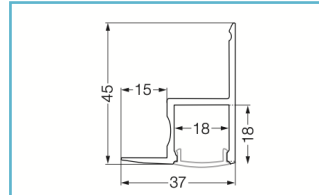

PREMIUM Aluminium Deckeneinbauprofil
2 m silber eloxiert

Artikel Nr.	Typ	Maße (BxH in mm)	Innenmaß (In mm)	Abdeckungen
ALU-945779	Deckeneinbauprofil	37 x 45	18	klar oder opalweiß