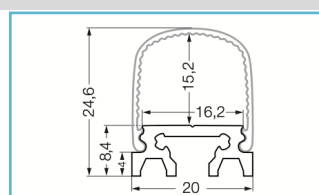

ECO Aluminium U-Profil Square mit 180°-Abdeckung
2 m silber eloxiert

Artikel Nr.	Typ	Maße (BxH in mm)	Innenmaß (In mm)	Abdeckungen
STR-9455020	U-Profil Square	20 x 24,6	16,2	opalweiß 180°
STR-94550201	Endkappe Alu U-Profil Square, ohne Kabeldurchgang, Aluminium