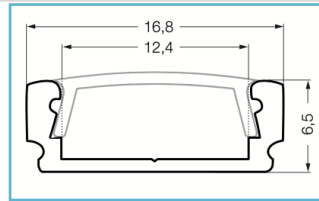

LED Aluminiumprofile

LED Aluminiumprofile

LED Aluminium Kühlprofile

ECO LED Aluminium Kühlprofil AL-PU1
2 m silber eloxiert oder weiß lackiert

Artikel Nr.	Typ	Maße (BxH in mm)	Innenmaß (In mm)	Abdeckungen
ALU-945176	Kühlprofil AL-PU1 silber	17 x 6	12,4	klar oder opalweiß
ALU-945178	Kühlprofil AL-PU1 weiß	17 x 6	12,4	klar oder opalweiß
ALU-9451761	Endkappe Alu U-Profil AL-PU1, Kunststoff grau, ohne Kabeldurchgang			
ALU-9451763	Endkappe Alu U-Profil AL-PU1, Kunststoff grau, mit Kabeldurchgang			
ALU-9451781	Endkappe Alu U-Profil AL-PU1, Kunststoff weiß, ohne Kabeldurchgang			
ALU-9451783	Endkappe Alu U-Profil AL-PU1, Kunststoff weiß, mit Kabeldurchgang			

PREMIUM Aluminium Profil „edge-line“
2 m silber eloxiert

Artikel Nr.	Typ	Maße (BxH in mm)	Innenmaß (In mm)	Abdeckungen
ALU-945451	edge-line	18 x 9	13	s.u.
ALU-945460	Endkappe Profil „edge-line“, Kunststoff			
ALU-945461	Montageklammer Profil „edge-line“, Aluminium			
				Abdeckung diffus 30° Abstrahlwinkel
				Abdeckung diffus 60° Abstrahlwinkel
				Abdeckung diffus 120° Abstrahlwinkel
				Abdeckung opalweiß 120° Abstrahlwinkel
				Abdeckung klar 45° Abstrahlwinkel
				Abdeckung klar 60° Abstrahlwinkel
				Abdeckung klar 90° Abstrahlwinkel
				Abdeckung klar 120° Abstrahlwinkel