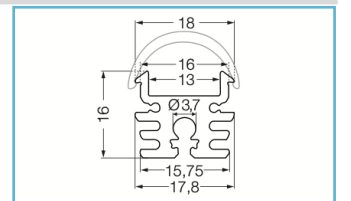

PREMIUM Aluminium Profil „edge-line 3“
2 m silber eloxiert

Artikel Nr.	Typ	Maße (BxH in mm)	Innenmaß (In mm)	Abdeckungen
ALU-945401	edge-line 3	18 x 16	13	s.u.
ALU-945402	Endkappe Profil „edge-line 3“, Aluminium			
ALU-945403	Winkelhalter Profil „edge-line 3“, Edelstahl			
ALU-945456	Abdeckung diffus 30° Abstrahlwinkel			
ALU-945458	Abdeckung diffus 60° Abstrahlwinkel			
ALU-945455	Abdeckung diffus 120° Abstrahlwinkel			
ALU-945453	Abdeckung opalweiß 120° Abstrahlwinkel			
ALU-945452	Abdeckung klar 120° Abstrahlwinkel			
ALU-945454	Abdeckung klar 45° Abstrahlwinkel