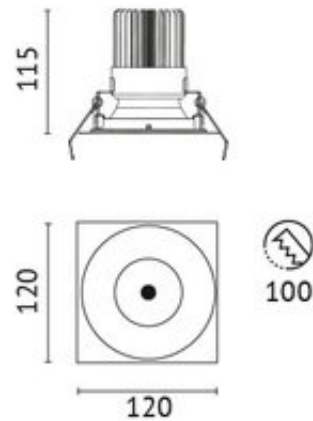

DEL-AU3

- Länge : 120 mm
- Breite : 120 mm
- Wand- und Deckenausschnitt : 100 mm
- Gewicht : 0,08 KG
- Farbe : weiß
- Version : Aufsatz quadratisch