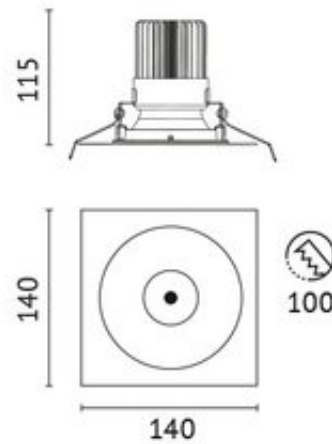

DEL-AU4

- Länge : 140 mm
- Breite : 140 mm
- Wand- und Deckenausschnitt : 100 mm
- Gewicht : 0,13 KG
- Farbe : weiß
- Version : Aufsatz quadratisch