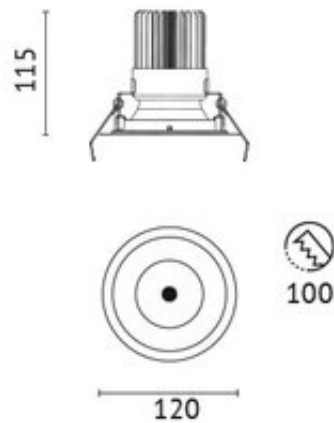

## DEL-AU1

- Außendurchmesser : 120 mm
- Wand- und Deckenausschnitt : 100 mm
- Gewicht : 0,051 KG
- Farbe : weiß
- Version : Aufsatz rund