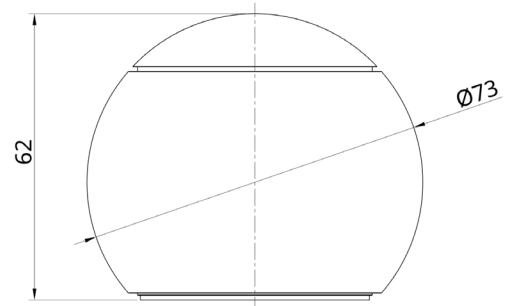

LEPUK, Touch-Dimmer mit CASAMBI Lichtsteuerung

LEPUK, touch dimmer with CASAMBI lighting control

CE CASAMBI READY		Schalter switch	schwarz black	silber silver	gold gold
		Korpus body			
Artikelnummer Part no.	Kirsche cherry	808700	808701	808702	
Typ Type		LEPUK CH-B	LEPUK CH-SI	LEPUK CH-GO	
Artikelnummer Part no.	Eiche oak	808703	808704	808705	
Typ Type		LEPUK OA-B	LEPUK OA-SI	LEPUK OA-GO	
Artikelnummer Part no.	Mahagoni mahogany	808706	808707	808708	
Typ Type		LEPUK MH-B	LEPUK MH-SI	LEPUK OA-GO	
Funkfrequenz	Radio frequency	2,4..2,483 GHz; 0,4dBm			
Funksignalreichweite	Radio signal range	bis zu 60 m up to 60 m			
Batterie	Battery	Typ ICP-582930PR-01 or PS-622532 Lithium-Ion Polymer Akku (3,7 Vdc / 450..500 mA)			
Anschlüsse	Connections	1 x USB Micro B			
Umgebungstemperatur (ta)	Ambient temperature (ta)	-20..+45 °C			
Abmessungen	Dimensions	73 x 62 mm			