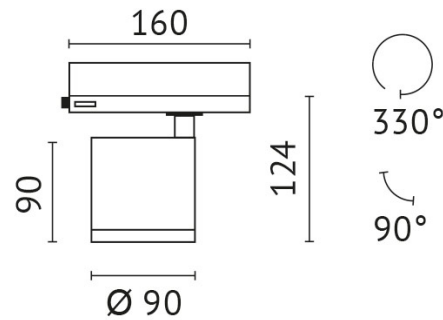

protection class: 2

outside diameter: 95 mm

colour: black

material: die-cast aluminum

protection type: IP20

Adresse/Kontakt

MIN-25WW12S

quantity lamps: 1