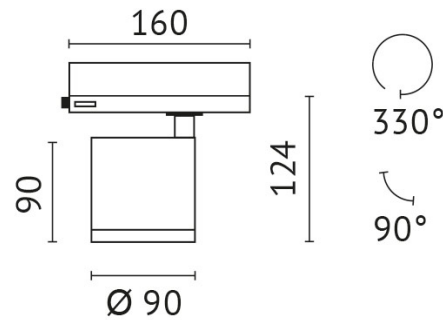

protection class: 2

outside diameter: 95 mm

colour: white

material: die-cast aluminum

protection type: IP20

Adresse/Kontakt

MIN-25WW11F

quantity lamps: 1