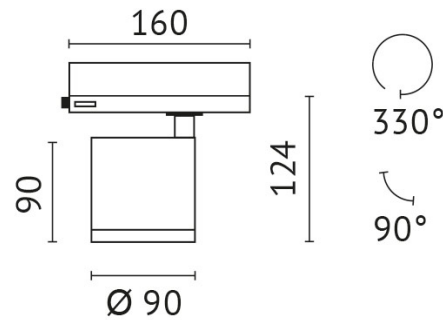

protection class: 2

outside diameter: 95 mm

colour: black

material: die-cast aluminum

protection type: IP20

Adresse/Kontakt

MIN-25SW12S

quantity lamps: 1