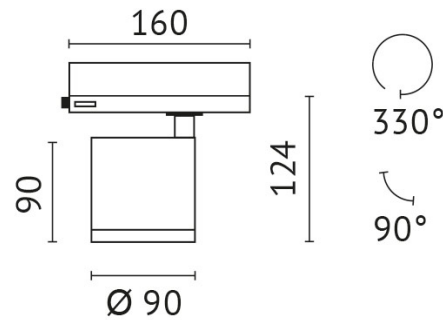

protection class: 2

outside diameter: 95 mm

colour: black

material: die-cast aluminum

protection type: IP20

Adresse/Kontakt

MIN-18NW12F

quantity lamps: 1