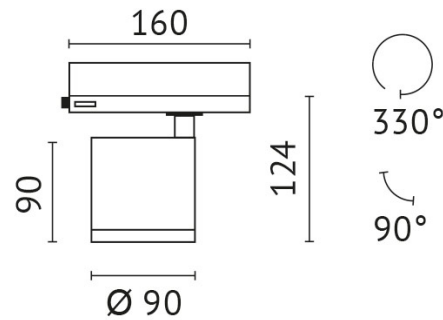

protection class: 2

outside diameter: 95 mm

colour: black

material: die-cast aluminum

protection type: IP20

Adresse/Kontakt

MIN-18NW11-60

quantity lamps: 1