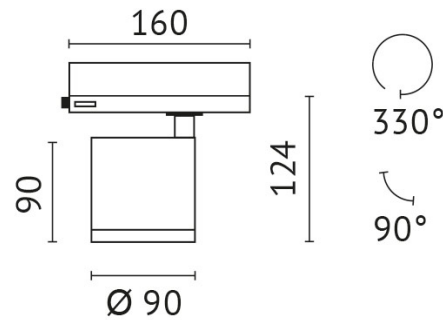

protection class: 2

outside diameter: 95 mm

colour: white

material: die-cast aluminum

protection type: IP20

Adresse/Kontakt

MIN-18WW11S

quantity lamps: 1