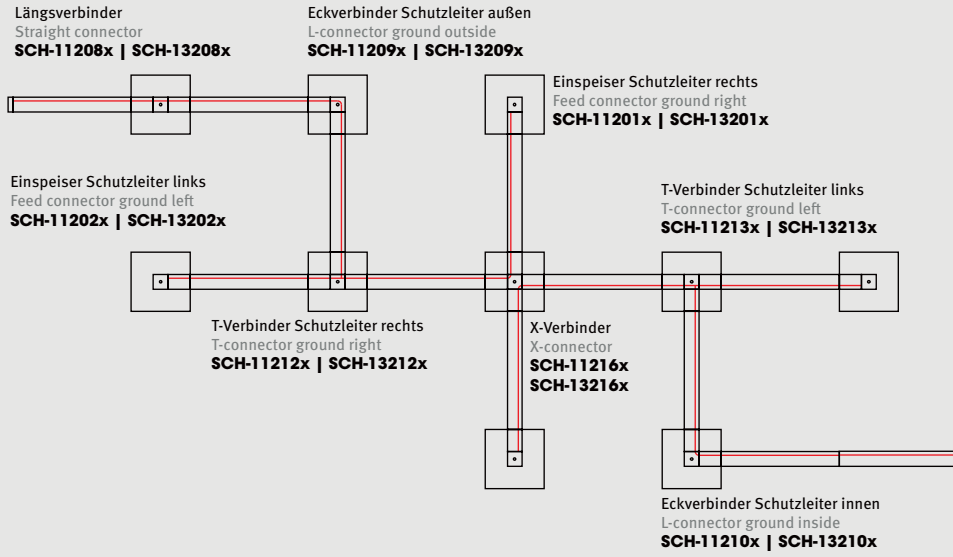

Ein störungsfreier Datenbusbetrieb ist nur gewährleistet, wenn keine Ringschlussstrukturen erzeugt werden.

An undisturbed data bus operation is only ensured if no ring closure structure is produced.

Zubehör | Accessories

Pendelclip | Pendant clip	Stoßstellenverbinder | Mechanical coupler	Pendelclip | Pendant clip	Stoßstellenverbinder | Mechanical coupler	Pendelclip | Pendant clip	Stoßstellenhalteclip | Mechanical coupler						
• Notwendiges Zubehör für Rohr- und Seilpendel • Necessary accessories for steel cable or pendant mounting			• Für Abhängung mit Schnellabhänger oder Ketten, Stahlblech verzinkt • For suspension with fast hanger or chain, galvanized steel								
Weiß | White	SCH-0751N	Weiß | White	SCH-1231N	Verzinkt | Galvanized	SCH-6980	Verzinkt | Galvanized	SCH-6990	Verzinkt | Galvanized	SCH-6970	Verzinkt | Galvanized	SCH-6720
Schwarz | Black	SCH-0752	Schwarz | Black	SCH-1232								
Silber | Silver	SCH-0757	Silber | Silver	SCH-1237								

Zubehör | Accessories

LA-40 UniCompact Adapter mit Datenbus-Option | LA-40 universal adapter with data bus option	LA-50 UniCompact Adapter | LA-50 universal adapter	Montagenippel für LA-50 Bügelmontage | Retaining collar for LA-50 mounting bracket	Steckdosen-Multi-Adapter | Power-socket adapter	Mechanischer Universalhaken | Mechanical universal hook	Kappe für Universalhaken | Mechanical universal hook						
• Zur Befestigung von Strahlern und Leuchten oder zur Ausspeisung • Inkl. 2 Montagenippel für Pendelmontage M10x1 u. Bügelmontage M10x1 und 2 Patentschieber • To fix spotlights and luminaires • Incl. 2 different retaining collars (for pendant rod M10x1 and for bracket M10x1) and 2 smart sliders	• Zur Befestigung von Strahlern und Leuchten oder zur Ausspeisung • Verwendung in Verbindung mit diversen Montagenippeln • Polycarbonat • To fix spotlights and luminaires • To be used with different retaining collars • Polycarbonate	• Für Schnurpendel • For pendant band	• Für Pendelrohr • For pendant rod	• Steckdosen-Multi-Adapter • Sicherung, 6,3A träge • Power-socket adapter • With idle 6,3A time-lag fuse	• Mechanischer Universalhaken • Z.B. zum Einhängen von Werbeschilddern oder Leuchten • bis 10 kg belastbar • Mechanical universal hook • E.g. to suspend advertisement signs or luminaires • Max. load up to 10 kg						
Weiß | White	LA-40	Weiß | White	SCH-0831N	Weiß | White	SCH-0841N	Weiß | White	SCH-0951N	Weiß | White	SCH-0671N	Weiß | White	SCH-2841N
Schwarz | Black	LA-40SW	Schwarz | Black	SCH-0832	Schwarz | Black	SCH-0842	Schwarz | Black	SCH-0952	Schwarz | Black	SCH-0672	Schwarz | Black	SCH-2842
		Silber | Silver	SCH-0837	Silber | Silver	SCH-0847					Silber | Silver	SCH-2847