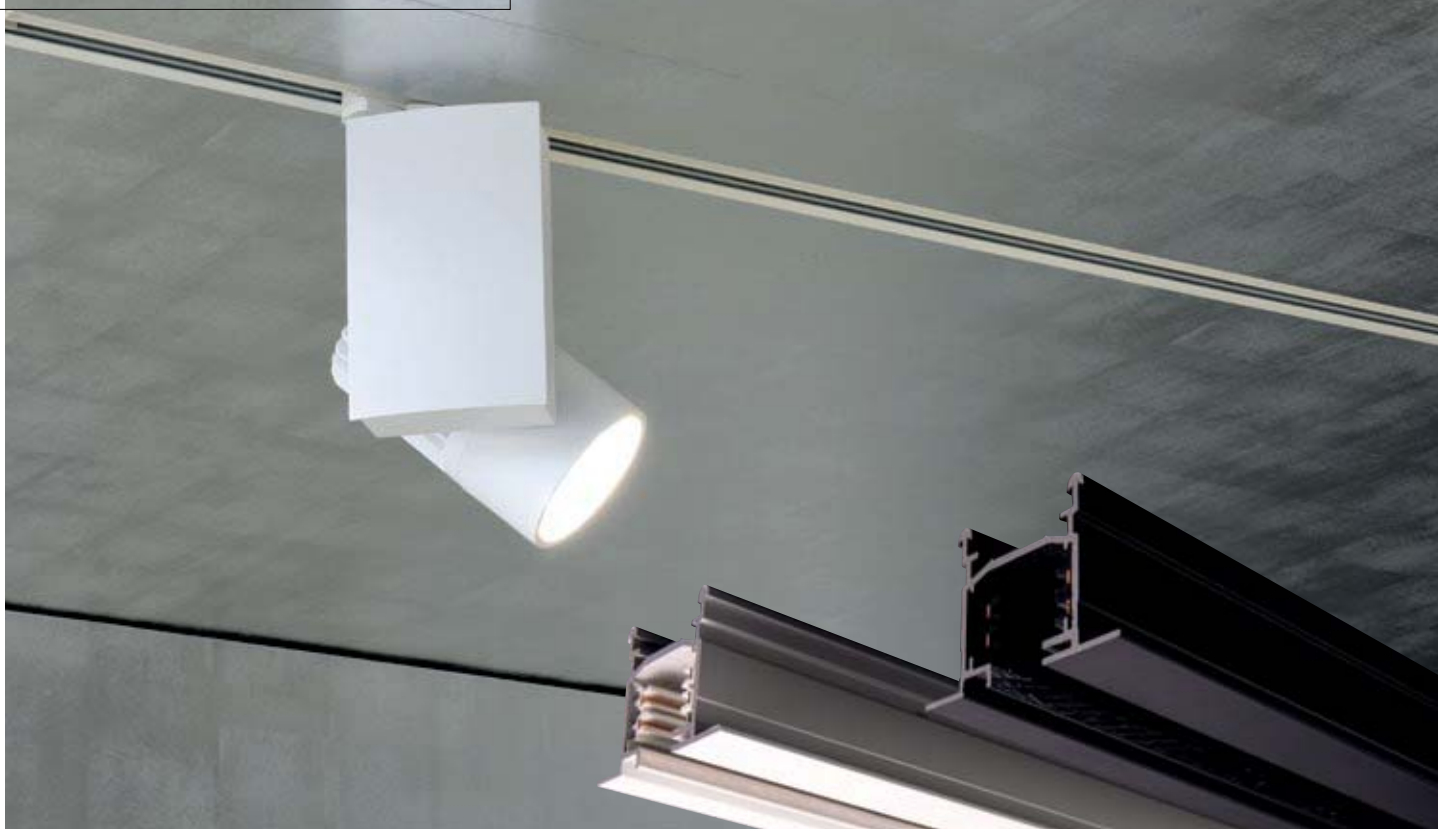

TRACK IN

TRACK IN

- Stromschiensystem für Einbaumontage mit Deckenauflage (Flügel)
- Profil aus stranggepresstem Aluminium
- 2 Standard Profilfarben
- Profilierung zum Einhängen von Federclips
- 4 Kupferleiter (2,5 mm²) in Kunststoffbahnen eingebettet
- Längenanpassung durch Absägen möglich
- 220-240 V max. 3 x 16 A

Farben für Stromschiene (standardmäßig beschichtet), Systemteile und Adaptern

- Weiß ähnlich RAL 9016
- Schwarz ähnlich RAL 9005

- Zubehör ab Seite 30
- Planungsschema Seite 31

- Power-track-system for recessed mounting with ceiling flange wings
- Extruded aluminium profile
- 2 standard profile colours
- With groove to attach clips for suspension
- 4 copper conductors (2,5 mm²) embedded in plastics
- Adaption of length by sawing
- 220-240 V max. 3 x 16 A

TRACK IN Stromschiene mit Deckenauflage | Power-track with ceiling support flange

Stromschienensystem für Einbaumontage mit Deckenauflage | Power-track-system for recessed installation with ceiling flange wings